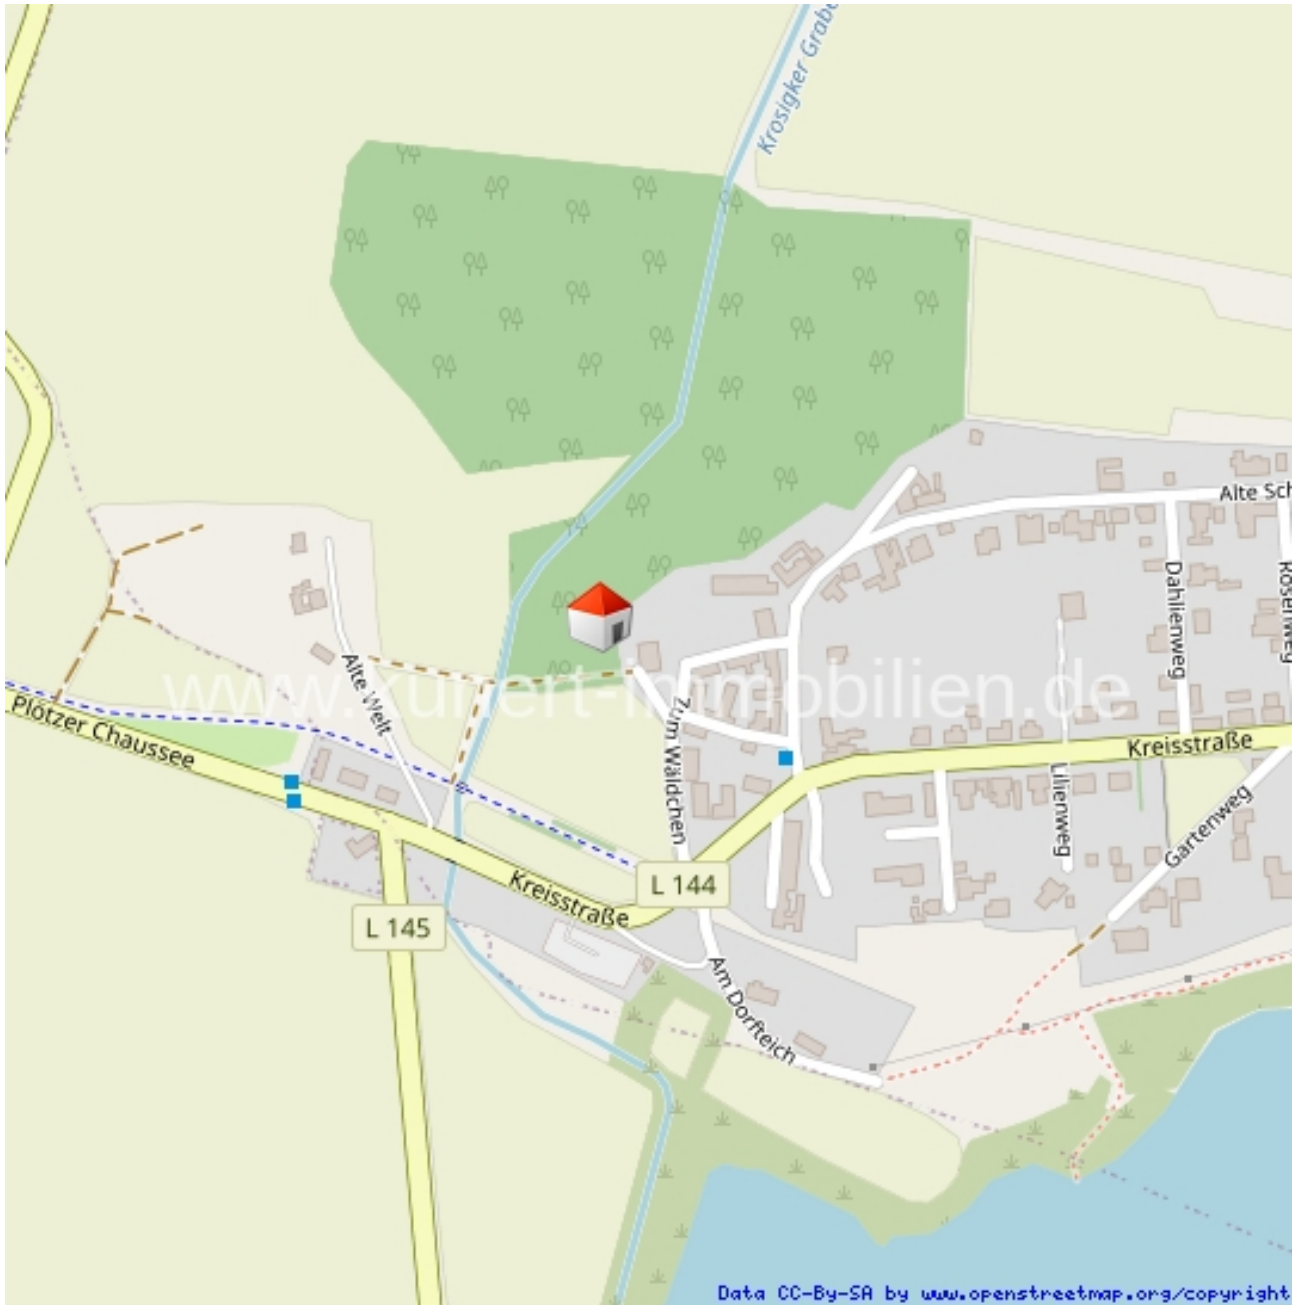

Lageplan

Lage