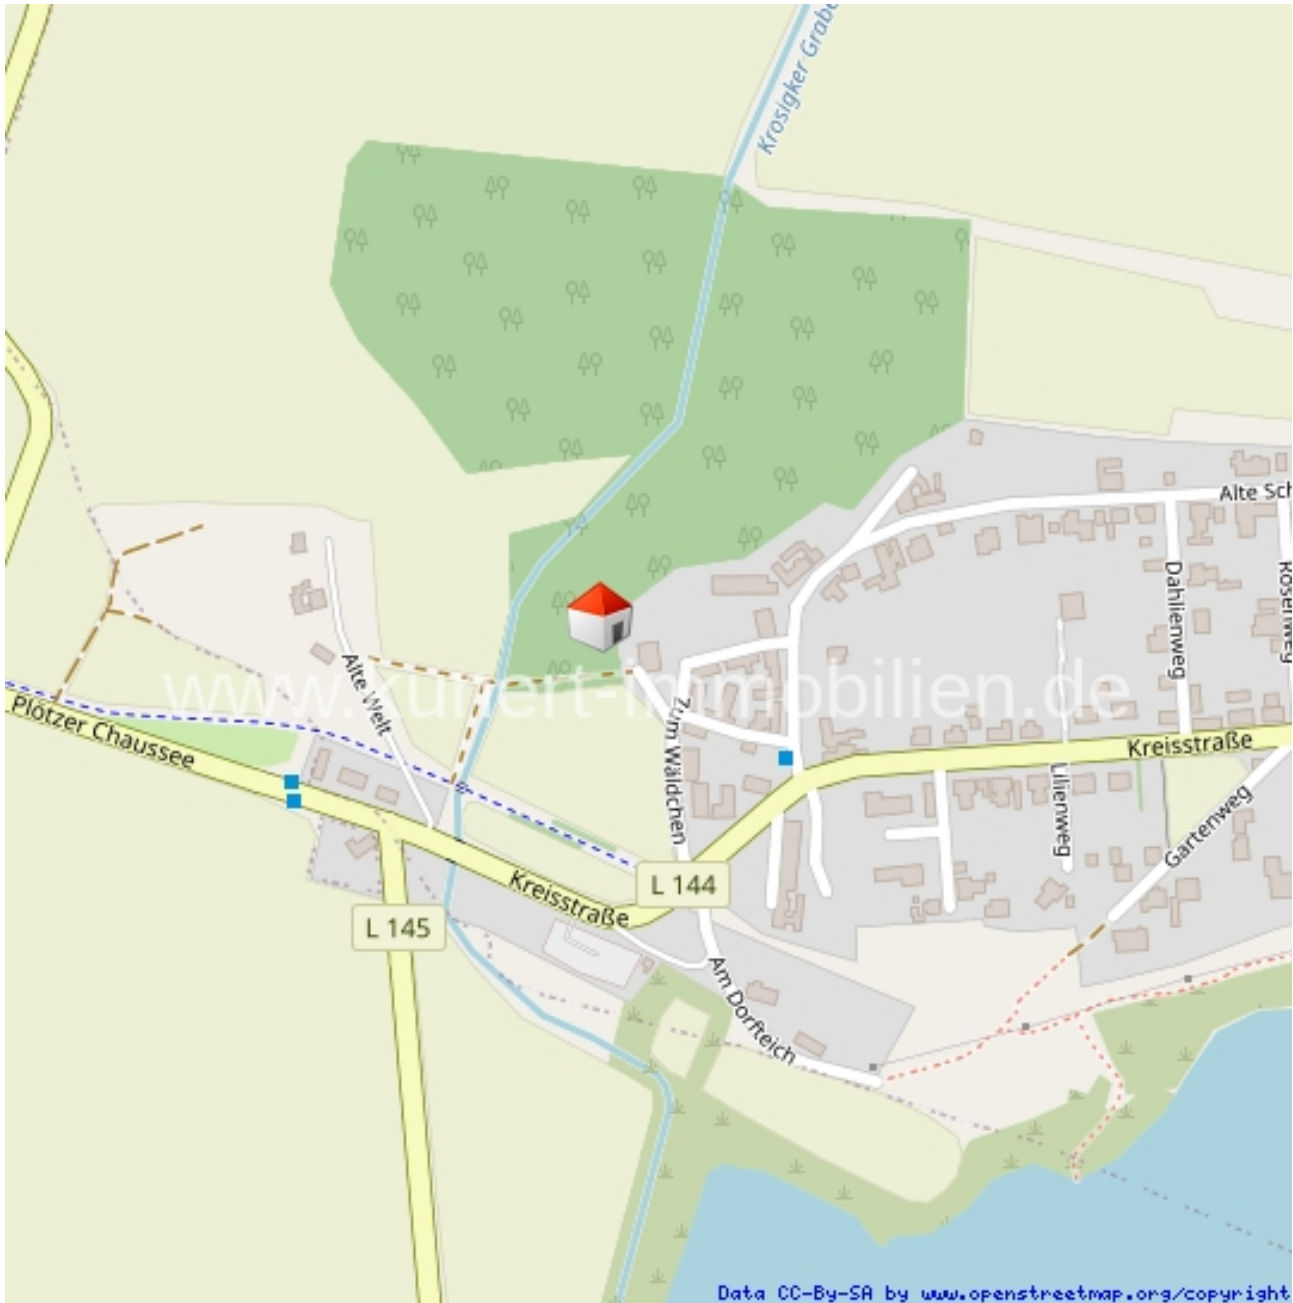

Lageplan

Lage